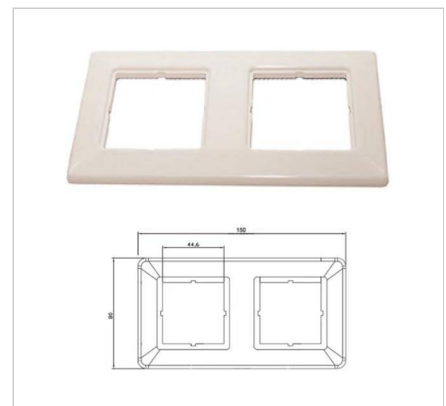

# KeyStone Abdeckrahmen & AP Gehäuse für KeyStone Datendose

## Verwendung

KeyStone Abdeckrahmen & AP Gehäuse für KeyStone Datendose.

## Merkmale

Material: Kunststoff

Farbe: reinweiss (RAL9010\*)

\*) bei Kombination können geringfügige Farbabweichungen auftreten

Bezeichnung	Abmessung	Artikel Nr.
KeyStone Abdeckrahmen 1fach für KeyStone Datendose	80 x 80 mm	CADEKT66851045
KeyStone Abdeckrahmen 2fach für KeyStone Datendose	80 x 150 mm	CADEKT66851046
KeyStone AP Gehäuse für KeyStone Datendose leer	80 x 80 x 40 mm	CADEKT66851040
KeyStone Zwischenrahmen für KeyStone AP Gehäuse	80 x 80 x 10 mm	CADEKT66851041